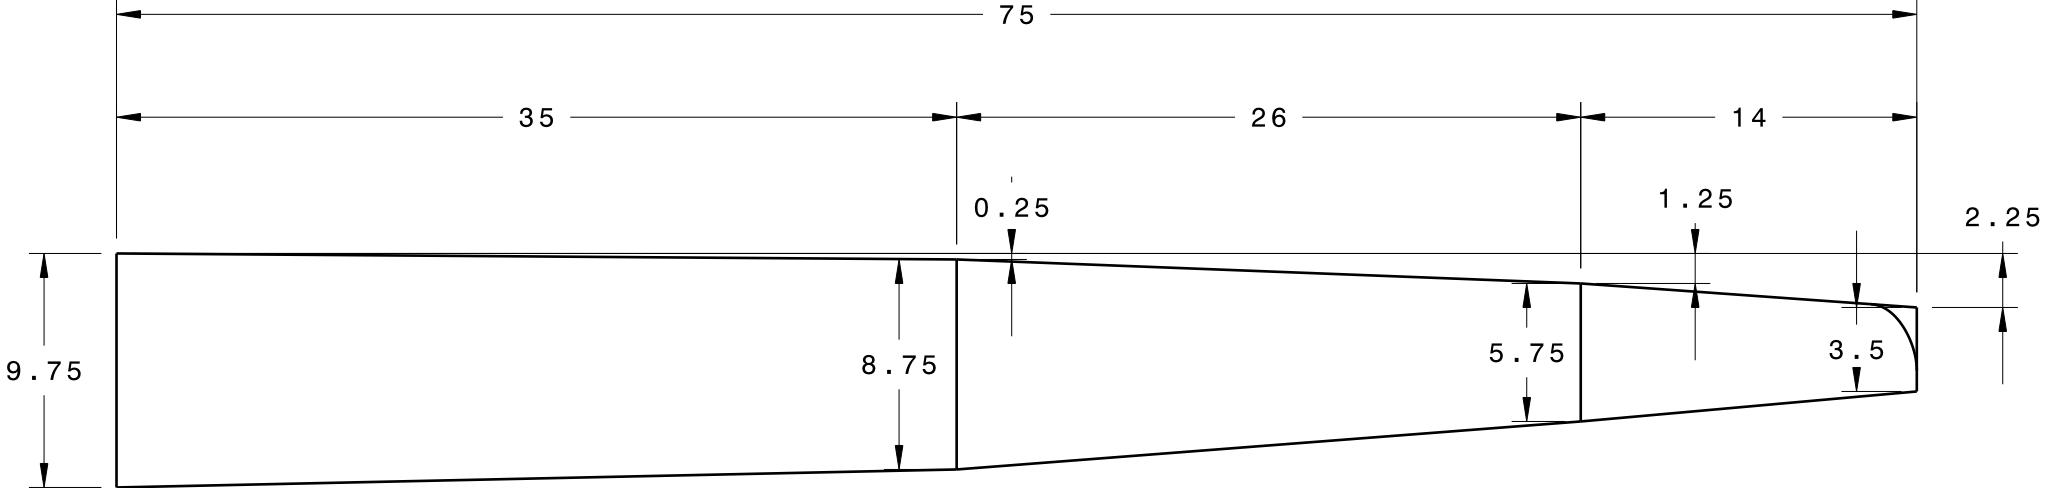

Foam pane sizes  
3.8m

4.0m